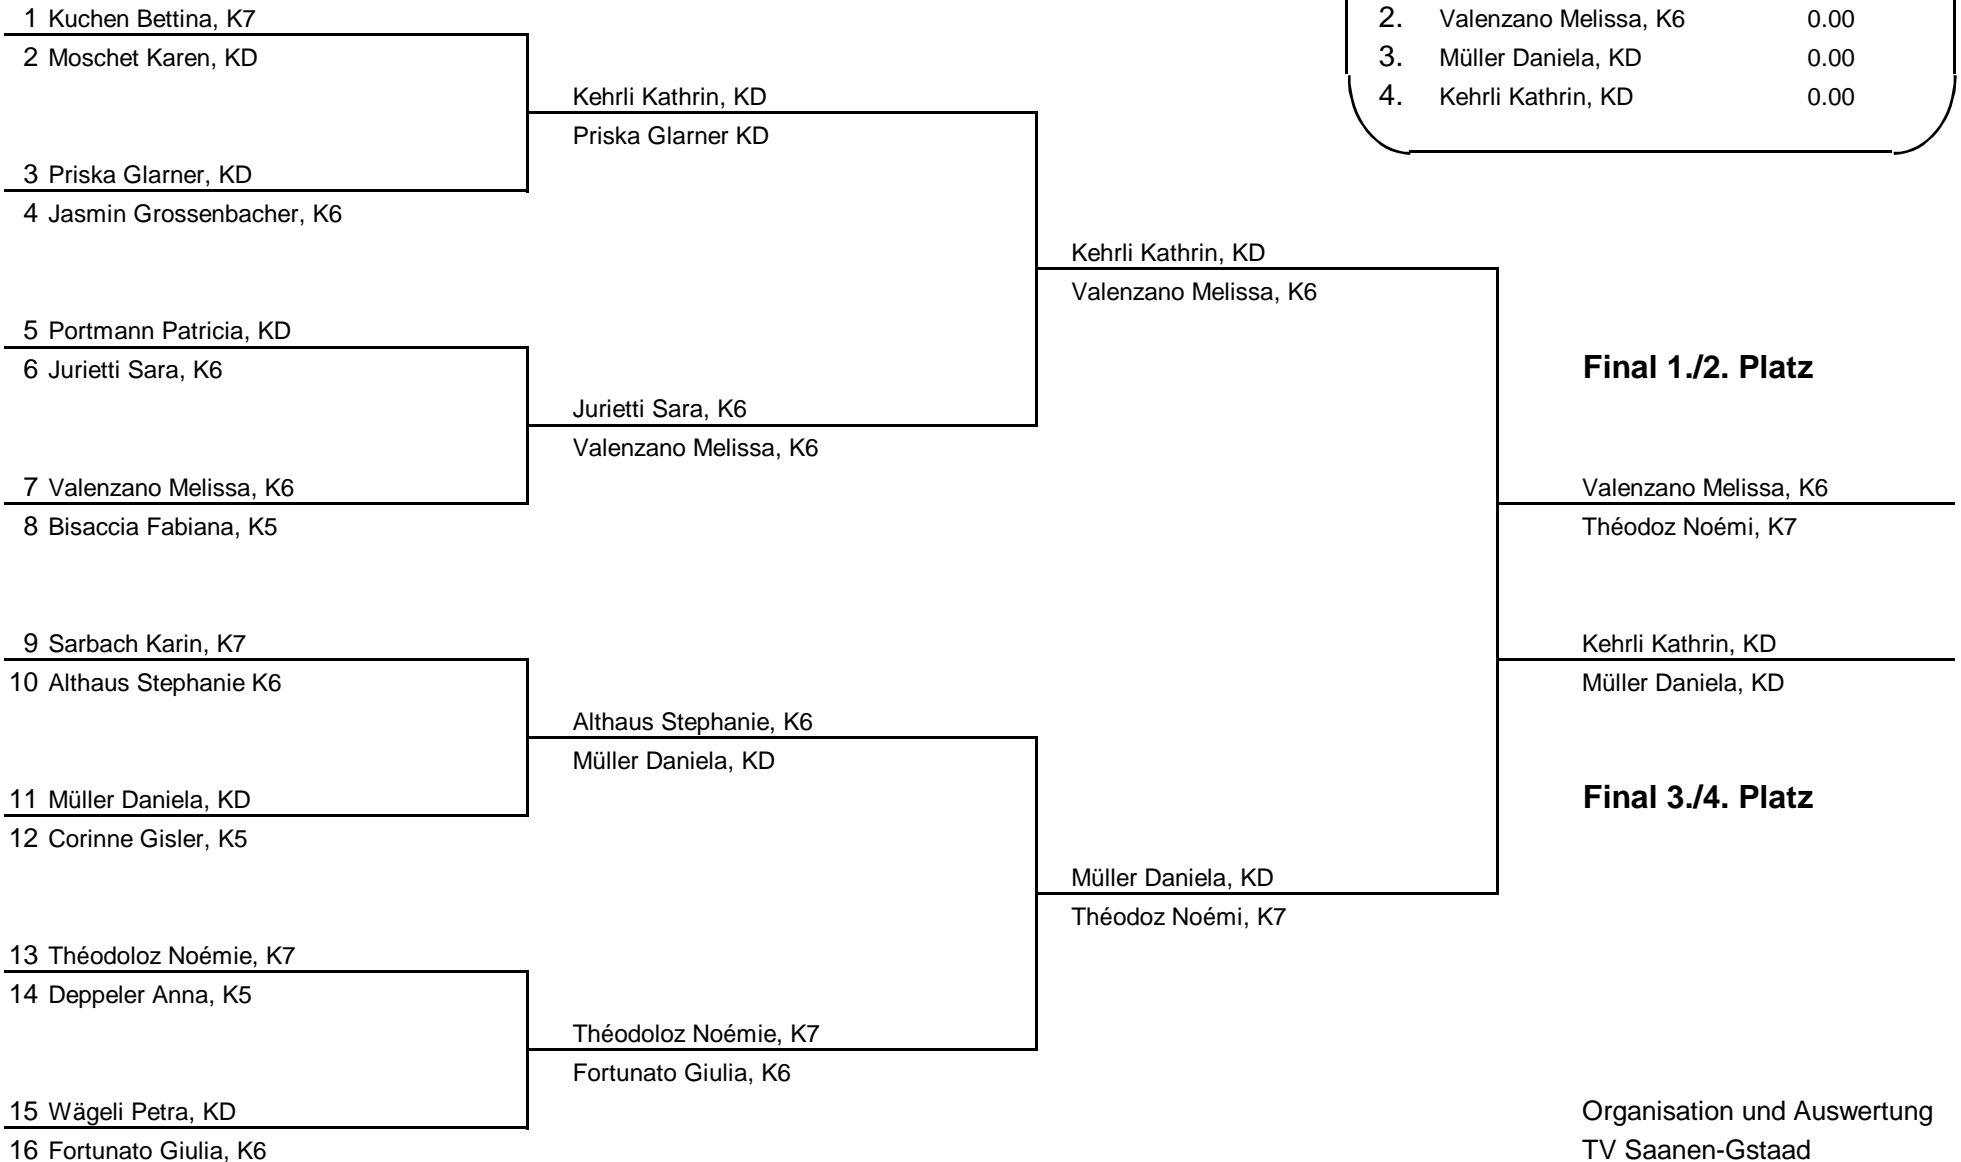

10. Gstaad-Saanenland Geräte-Cup 2007

Gstaad, 13. Oktober 2007

Superfinal Damen

1 Kuchen Bettina, K7
2 Moschet Karen, KD

Kehrli Kathrin, KD
Priska Glarner KD

3 Priska Glarner, KD
4 Jasmin Grossenbacher, K6

Kehrli Kathrin, KD
Valenzano Melissa, K6

5 Portmann Patricia, KD
6 Jurietti Sara, K6

Jurietti Sara, K6
Valenzano Melissa, K6

7 Valenzano Melissa, K6
8 Bisaccia Fabiana, K5

Valenzano Melissa, K6
Théodoz Noémi, K7

9 Sarbach Karin, K7
10 Althaus Stephanie K6

Althaus Stephanie, K6
Müller Daniela, KD

11 Müller Daniela, KD
12 Corinne Gisler, K5

Müller Daniela, KD
Théodoz Noémi, K7

Kehrli Kathrin, KD
Müller Daniela, KD

13 Théodoloz Noémie, K7
14 Deppeler Anna, K5

Théodoloz Noémie, K7
Fortunato Giulia, K6

15 Wägeli Petra, KD
16 Fortunato Giulia, K6